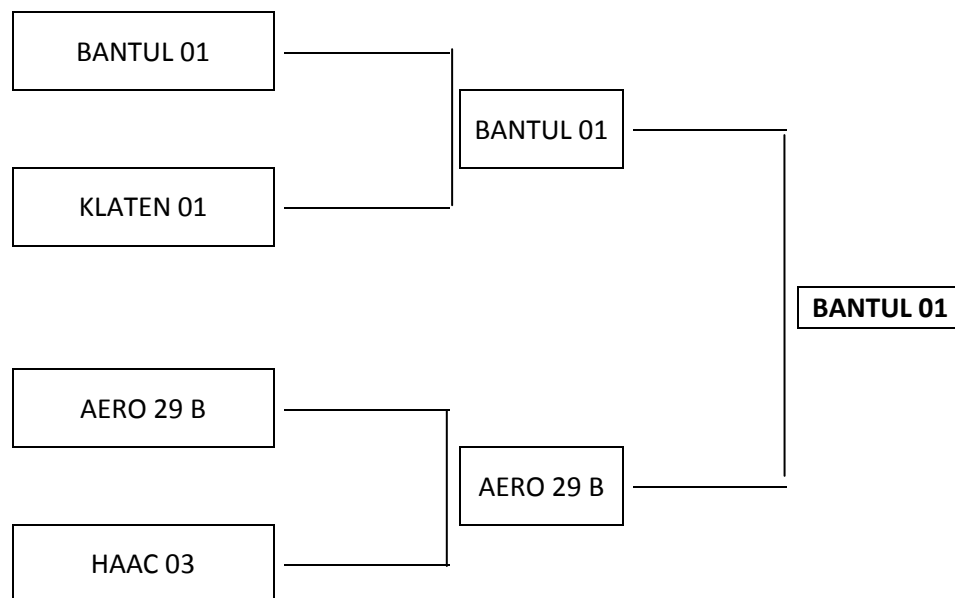

**KEJUARAAN TERBUKA
BINORA AEROMODELLING CUP II
KLATEN 2013
HASIL BABAK ELIMINASI F2C**